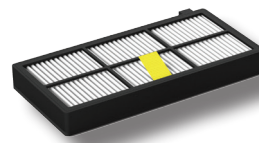

NEW AEROFORCE™ PERFORMANCE CLEANING SYSTEM

- Ein revolutionäres neues Reinigungssystem sorgt für maximale Reinigungsleistung durch die ideale Kombination aus Vakuum-Saug- und Schmutz-Extraktion
- Gegenläufige AeroForce™-Gummilamellen zersetzen den gröberen Schmutz und heben ihn an, wodurch die bürstenlose Konstruktion praktisch wartungsfrei bleibt.
- Der Luftstrombeschleuniger verdichtet den Luftstrom in einem abgeschlossenen Kanal und vervielfacht dadurch die Saugleistung.
- Der hocheffiziente Vakuumsog wurde für die speziellen Anforderungen optimiert, um die Saugleistung sowie die Reinigungseffizienz des Roboters zu maximieren.

DER ROOMBA 880 FEGT DIE KONKURRENZ WEG

- 5x stärkere Saugkraft
- Saugt jeden Teil des Bodens mehrfach
- Erkennt Schmutz und Ablagerungen und betreibt dort zusätzlichen Reinigungsaufwand, wo es am nötigsten ist.
- Manövriert unter und um Möbel, Betten und Vorhänge herum.
- Reinigt entlang Kanten und in den Ecken.
- Vermeidet Treppen, Hindernisse und lose Kabel

WENIGER WARTUNGSARBEITEN

- Aeroforce Gummilamellen (verfilzungsfrei) verhindern haarige Verstopfungen und sind schneller zu reinigen
- Weniger häufigere Wartung und Reinigung des Roboters
- Benötigt keine Werkzeuge für die Wartung
- Der neue XLife Akku liefert genug Energie für doppelt so viele Reinigungszyklen

HEPA Filter geeignet für Allergiker